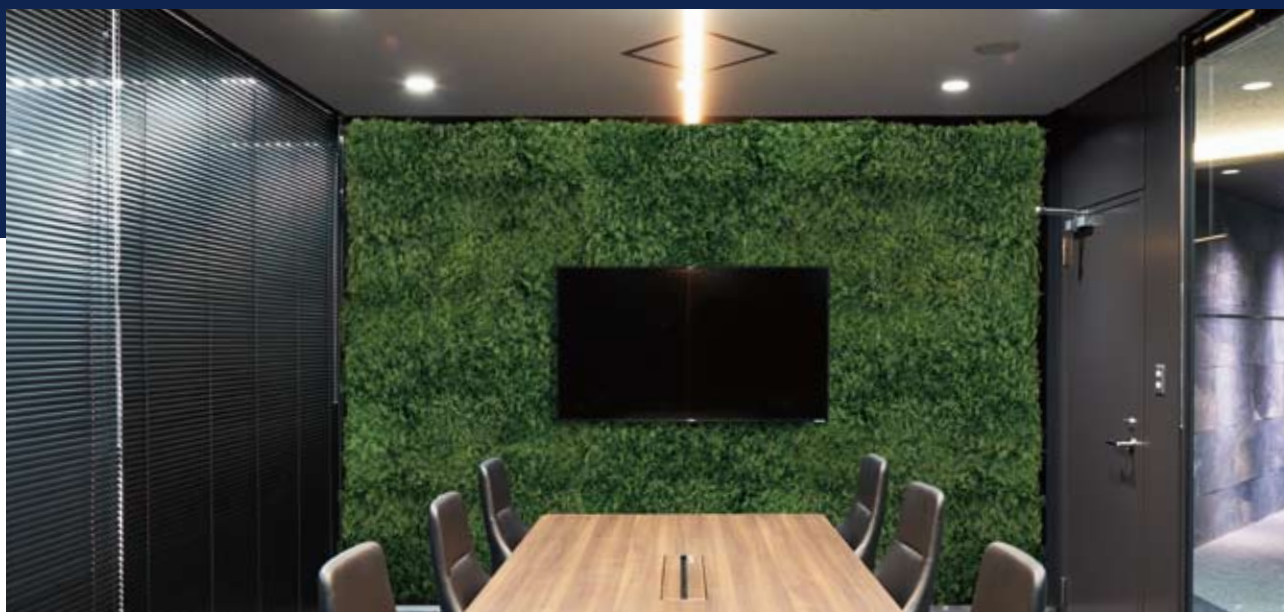

GREEN PANEL

壁面に手軽に、センス良く変える1枚のグリーン

ウォールグリーンなど壁面のアレンジなら、グリーンパネルをセレクト。

飾るだけで存在感のあるインテリアが実現するので

単品ではもちろん、リーフピックなどと組み合わせて簡単にデザインできます。