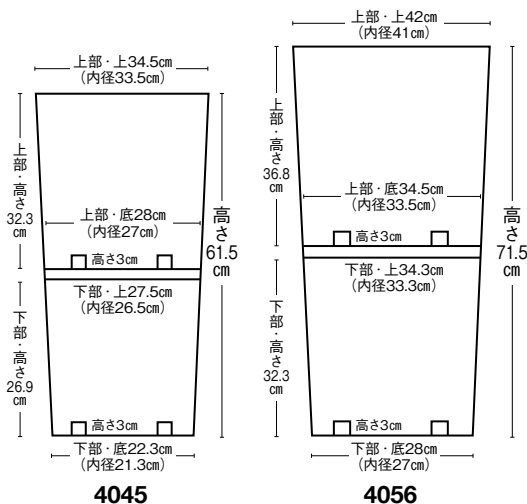

品番 **4023**

**POT-4023** ¥37,300(税抜)

サイズ：上39.5cm×底27.5cm×高さ71.5cm、重量8.15kg

素材：PP+塗装 屋外対応  
(7010097) 4942646501014

〈分解時〉

〈底面 ローラー付〉  
※ローラーは4つです。

バグチップや発泡スチロールで底上げをして木がぐらつかないようにする  
小石などで重量を安定させる

※2段で使用する場合、背の高い木を入れると、転倒する恐れがあります。ローラーを外し、小石や重い物を入れ安定させてください。