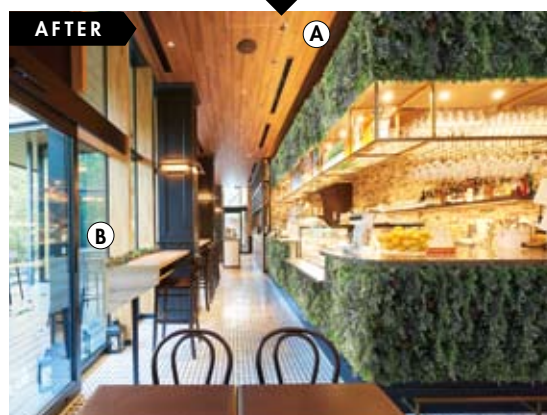

施工プランのご案内

CASE 13

COUNTER

A

B

変化はドラマチックに

ウォールグリーン効果により親しみやすさがアップ。リーフピックやリーフッシュなどを数種類使い、カウンターの色が際立つようにデザイン。

▶52P	LF-52	タイム	× 30	¥930/1p
▶52P	LF-53	ミニリーフ	× 45	¥1,200/1p
▶57P	LF-54	ティリーフ	× 30	¥1,500/1p
▶57P	LF-12	ユーカリ(大)	× 45	¥1,450/1p
▶74P	YJ-18006	サキュレント(赤)	× 14	¥2,340/1p
▶74P	YJ-18007	サキュレント(緑)	× 15	¥2,340/1p
▶57P	HX-180016	ゼニグサ	× 30	¥870/1p
▶65P	HX-180017	コウモリラン	× 30	¥2,900/1p
▶63P	HX-18009	シダレ	× 23	¥1,340/1p
▶42P	BLF-01	ミックスリーフ	× 15	¥6,400/1p
▶42P	BLF-02 LG	ブミラ(ライトグリーン)	× 15	¥5,180/1p
▶43P	BLF-03 WH	ブミラ(ホワイト)	× 15	¥5,090/1p
▶44P	PU6040	ウレタンマット	× 45	¥2,100/1p

参考価格(税抜) ¥748,480 ※施工費は別途

▶50P	VN-03	アイビー	× 2	¥2,510/1p

参考価格(税抜) ¥5,020 ※施工費は別途