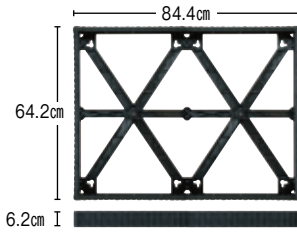

品番 **BLF-C0604**
¥16,900 (税抜)
サイズ: 内寸 W60.2cm × D40.2cm × H5cm、
重量0.9kg
(7110216) 4942646502226