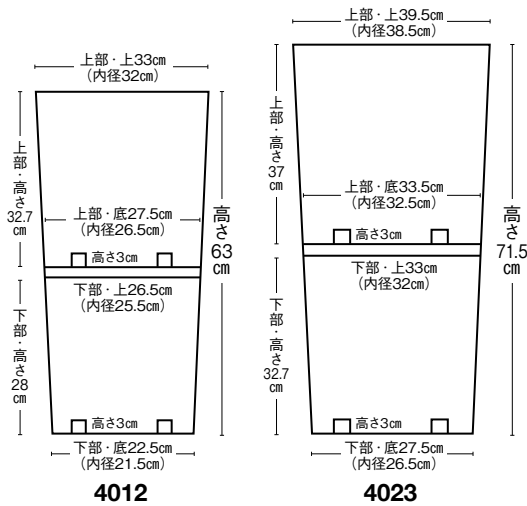

品番 **4012**

POT-4012 ¥26,900(税抜)

サイズ：上33cm×底22.5cm×高さ63cm、重量5.55kg

素材：PP+塗装 屋外対応
(7010096) 4942646501007

POT-4023 ¥37,300(税抜)

サイズ：上39.5cm×底27.5cm×高さ71.5cm、重量8.15kg

素材：PP+塗装 屋外対応
(7010097) 4942646501014