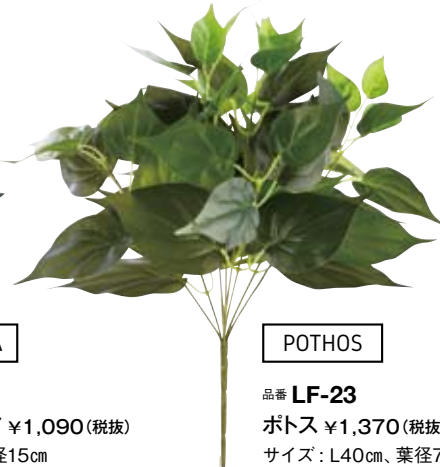

参考価格(税抜) ¥48,520

TRADESCANTIA

品番 LF-51

トラディスカンチア ¥1,090(税抜)

サイズ: L30cm、葉径15cm

素材: PP

(7010051) 4942646500642

POTHOS