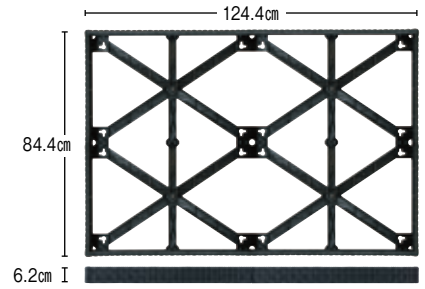

品番 **BLF-C0608**
¥24,800 (税抜)
サイズ: 内寸 W80.2cm × D60.2cm × H5cm、
重量1.4kg
(7110217) 4942646502233

品番 **BLF-C1208**
¥35,800 (税抜)
サイズ: 内寸 W120.2cm × D80.2cm × H5cm、
重量2.3kg
(7110221) 4942646502271