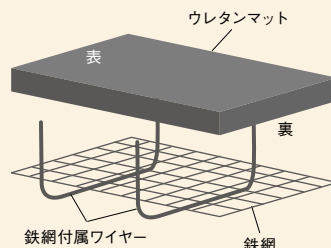

ウレタンマットに鉄網を取り付ける

鉄網に付属しているワイヤーをコの字型に成型し、ウレタンマットの裏側から鉄網をあてワイヤーを挿し込み、表側でひねって固定します。