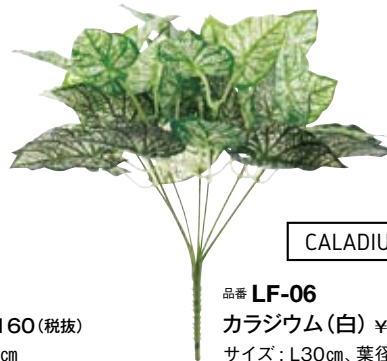

KAOKO

CALADIUM

品番 **LF-06**
カラジウム(白) ¥1,040(税抜)
サイズ: L30cm、葉径7cm
素材: PE
(7010006) 4942646500192