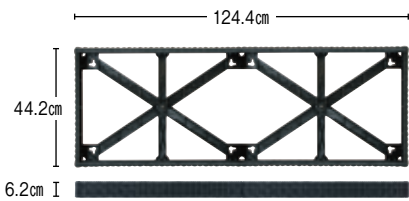

品番 **BLF-C1204**
¥25,000 (税抜)
サイズ: 内寸 W120.2cm × D40.2cm × H5cm、
重量1.6kg
(7110220) 4942646502264