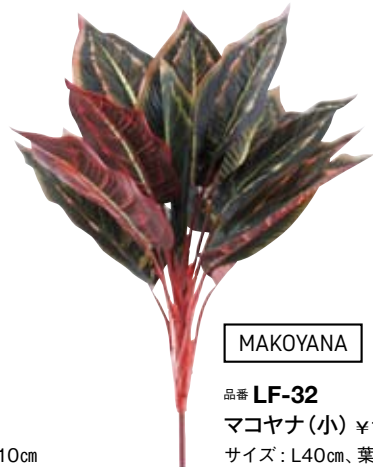

MAKOYANA

品番 LF-32

マコヤナ(小) ¥1,750(税抜)

サイズ: L40cm、葉径20cm

素材: PE

(7010032) 4942646500451