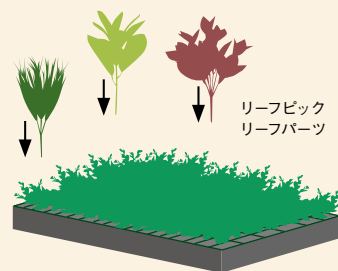

リーフピック、リーフパーツを挿す

グリーンパネルを取り付けたウレタンマットに、接着剤を付けたリーフピックやリーフパーツをバランスよく挿します。